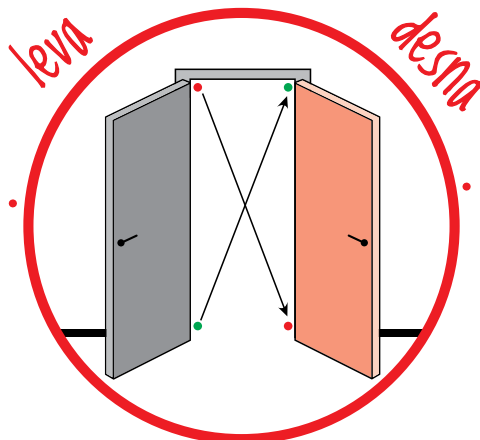

Izbor dekora:

PORTAKRONO® vrata su univerzalna

SVI MODELI DOSTUPNI U SVIM BOJAMA I SA SVIM OTVORIMA.