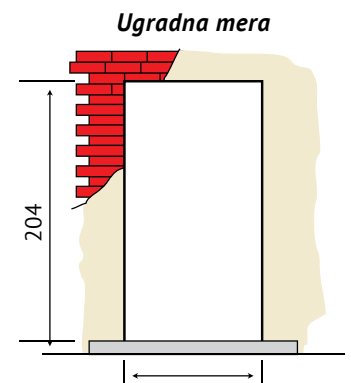

Jednokrilna vrata

Nominalna mera (nazivna mera za poručivanje)	Ugradna mera		Svetla mera	Dimenzije stakla	
	(idealna mera otvora u zidu)	raspon dimenzija otvora u zidu koje pokriva nominalna mera (min-max)/v(min-max)		Otvor P3	Otvor P4 (5 komada po vratima)
70/204	71/204	69.5-73/203-205	61/198.5	38×155.5	21.5×21.5
80/204	81/204	79.5-83/203-205	71/198.5	48×155.5	21.5×21.5
90/204	91/204	89.5-93/203-205	81/198.5	58×155.5	21.5×21.5
100/204	101/204	99.5-103/203-205	91/198.5	68×155.5	21.5×21.5

Dvokrilna vrata

Nominalna mera (nazivna mera za poručivanje)	Ugradna mera (idealna mera otvora u zidu)	Svetla mera	Dimenzije stakla	
			Otvor P3/P3 (glavno+pomoćno krilo)	Otvor P4 (5 komada po vratima)
120/204	121/204	111/198.5	48×155.5+15×155.5	21.5×21.5
140/204	141/204	131/198.5	58×155.5+25×155.5	21.5×21.5
160/204	161/204	151/198.5	58×155.5+45×155.5	21.5×21.5
180/204	181/204	171/198.5	58×155.5+65×155.5	21.5×21.5

Ugradna mera
Visina od gotovog poda

Jednokrilna vrata sa nadsvetlom

Nominalna mera (nazivna mera za poručivanje)	Ugradna mera (idealna mera otvora u zidu)	Svetla mera	Dimenzije stakla		
			Otvor P3	Otvor P4 (5 komada po vratima)	Nadsvetlo
70/237	71/238	61/198.5	38×155.5	21.5×21.5	62.7×29.5
80/237	81/238	71/198.5	48×155.5	21.5×21.5	72.7×29.5
90/237	91/238	81/198.5	58×155.5	21.5×21.5	82.7×29.5
100/237	101/238	91/198.5	68×155.5	21.5×21.5	92.7×29.5